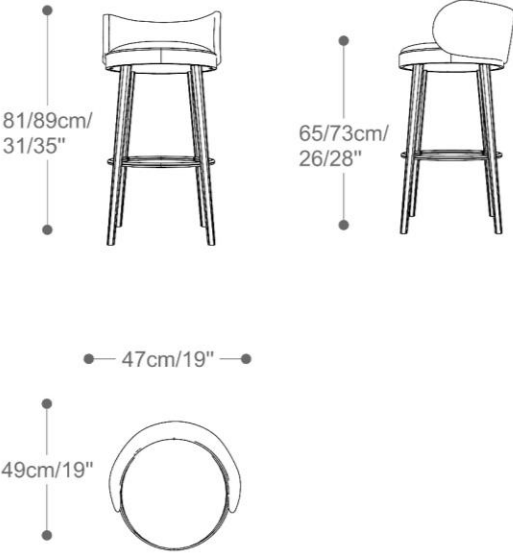

Banqueta

BANQUETA
ARCO

BRETON